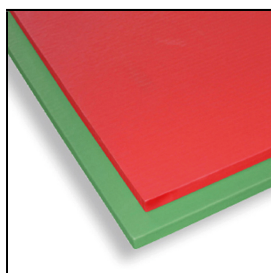

Produktinformationsblatt

Judomatte LONGLIFE 100 x 200 x 4 cm

Judo Matten sind beidseitig kaschierte Schaumstoffverbund-Matten, deren Oberfläche und Seitenflächen mit olivgrünem, rotem, blauem oder gelben Vinyl mit Reisstrohprägung beklebt sind. Die Ecken jeder Judomatte sind besonders robust verschweisst. Die Unterseite ist mit einem rutschfesten Anti-Slip-Material in Waffelstruktur beklebt. Bei Judo Matten wird im Allgemeinen die Plattengrösse 100 x 100 x 4 cm empfohlen, da mit diesem Mass nicht nur jede beliebige Kampffläche zusammengestellt werden kann, sondern auch beliebige Erweiterungen möglich sind. Die Judomatten werden ohne Überplane verlegt. Schweiß und Schmutz können von der Oberfläche mit den üblichen Reinigungsmitteln mühelos abgewaschen werden, so dass die Judo Matte mit wenig Aufwand stets hygienisch einwandfrei gehalten werden kann. Die Matte ist in verschiedenen Grössen und Farben erhältlich.

Artikelnummer: K1620

Zubehör zum Artikel