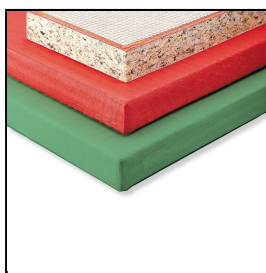

Produktinformationsblatt

Judomatte LONGLIFE 100 x 200 x 4 cm

Judo Matten sind beidseitig kaschierte Schaumstoffverbund-Matten, deren Oberfläche und Seitenflächen mit olivgrünem, rotem, blauem oder gelben Vinyl mit Reisstrohprägung beklebt sind. Die Ecken jeder Judomatte sind besonders robust verschweisst. Die Unterseite ist mit einem rutschfesten Anti-Slip-Material in Waffelstruktur beklebt. Bei Judo Matten wird im Allgemeinen die Plattengrösse 100 x 100 x 4 cm empfohlen, da mit diesem Mass nicht nur jede beliebige Kampffläche zusammengestellt werden kann, sondern auch beliebige Erweiterungen möglich sind. Die Judomatten werden ohne Überplane verlegt. Schweiß und Schmutz können von der Oberfläche mit den üblichen Reinigungsmitteln mühelos abgewaschen werden, so dass die Judo Matte mit wenig Aufwand stets hygienisch einwandfrei gehalten werden kann. Die Matte ist in verschiedenen Grössen und Farben erhältlich.

Artikelnummer: K1620

Zubehör zum Artikel