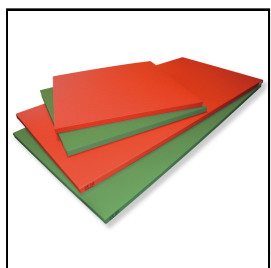

Produktinformationsblatt

Judomatte LONGLIFE 100 x 200 x 4 cm

Judo Matten sind beidseitig kaschierte Schaumstoffverbund-Matten, deren Oberfläche und Seitenflächen mit olivgrünem, rotem, blauem oder gelben Vinyl mit Reisstrohprägung beklebt sind. Die Ecken jeder Judomatte sind besonders robust verschweisst. Die Unterseite ist mit einem rutschfesten Anti-Slip-Material in Waffelstruktur beklebt. Bei Judo Matten wird im Allgemeinen die Plattengrösse 100 x 100 x 4 cm empfohlen, da mit diesem Mass nicht nur jede beliebige Kampffläche zusammengestellt werden kann, sondern auch beliebige Erweiterungen möglich sind. Die Judomatten werden ohne Überplane verlegt. Schweiß und Schmutz können von der Oberfläche mit den üblichen Reinigungsmitteln mühelos abgewaschen werden, so dass die Judo Matte mit wenig Aufwand stets hygienisch einwandfrei gehalten werden kann. Die Matte ist in verschiedenen Grössen und Farben erhältlich.

Artikelnummer: K1620

Zubehör zum Artikel