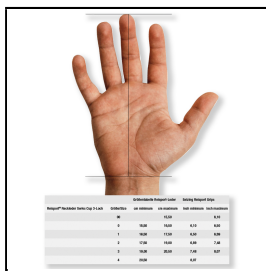

Wiba Sport AG
Spahau 1 • 6014 Luzern
Telefon 041 250 80 80
info@wiba-sport.ch
www.wiba-sport.ch

Produktinformationsblatt

Reckleder Swiss Cup 3-Loch

Die Reckriemen Swiss Cup in 3-Loch-Ausführung sind aus hochwertigem Leder hergestellt. Die Reckleder sind bestens für das Turnen am Reck geeignet und vermitteln hervorragenden Grip und Sicherheit.

Die richtige Grösse ermitteln: Messen Sie den Abstand von der Handwurzel bis zum Ende des längsten Fingers.

- Mit Röllchen
- Stabiles Leder
- Klettband mit Velcro
- Stufenlos verstellbar
- Schweizer Qualitätsprodukt

Artikelnummer: G3363

Zubehör zum Artikel