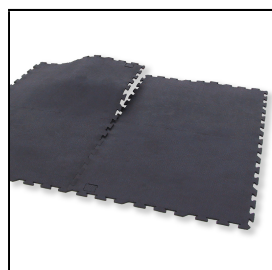

Produktinformationsblatt

Puzzle-Matte SPORT L

Massive Puzzle-Matte aus Naturkautschuk zur freien, schwimmenden Verlegung. Die extrem langlebigen, robusten und rutschfesten Matten besitzen eine geschlossene Oberfläche und sind einfach zu reinigen. Sie eignen sich für Fitnessstudios, etc. als Bodenbelag für Cardio- und Krafttrainingsgeräte. Die Oberfläche hat eine Tropfstruktur, die Unterseite ist glatt.

Masse: 150 x 90 cm

Stärke: 10 mm

Abgeschrägte Abschlusskanten und -ecken sind optional erhältlich

Artikelnummer: K1570

Zubehör zum Artikel

K1571 - Puzzle-Matte SPORT L - Abschlusskante, ca. 4,5 cm breit, schwarz

K1572 - Puzzle-Matte SPORT L - Abschlussecke, ca. 4,5 cm breit, schwarz