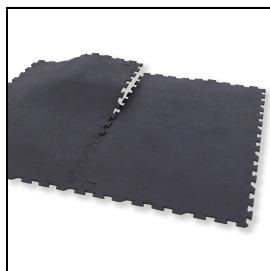

Wiba Sport AG
Spahau 1 • 6014 Luzern
Telefon 041 250 80 80
info@wiba-sport.ch
www.wiba-sport.ch

Produktinformationsblatt

Puzzle-Matte SPORT L

Massive Puzzle-Matte aus Naturkautschuk zur freien, schwimmenden Verlegung. Die extrem langlebigen, robusten und rutschfesten Matten besitzen eine geschlossene Oberfläche und sind einfach zu reinigen. Sie eignen sich für Fitnessstudios, etc. als Bodenbelag für Cardio- und Krafttrainingsgeräte. Die Oberfläche hat eine Tropfstruktur, die Unterseite ist glatt.

Masse: 150 x 90 cm

Stärke: 10 mm

Abgeschrägte Abschlusskanten und -ecken sind optional erhältlich

Artikelnummer: K1571

Zubehör zum Artikel