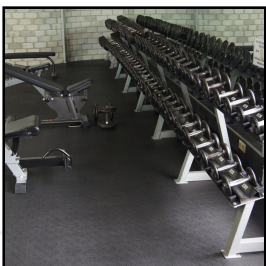

Wiba Sport AG
Spahau 1 • 6014 Luzern
Telefon 041 250 80 80
info@wiba-sport.ch
www.wiba-sport.ch

Produktinformationsblatt

Puzzle-Matte SPORT L

Massive Puzzle-Matte aus Naturkautschuk zur freien, schwimmenden Verlegung. Die extrem langlebigen, robusten und rutschfesten Matten besitzen eine geschlossene Oberfläche und sind einfach zu reinigen. Sie eignen sich für Fitnessstudios, etc. als Bodenbelag für Cardio- und Krafttrainingsgeräte. Die Oberfläche hat eine Tropfstruktur, die Unterseite ist glatt.

Masse: 150 x 90 cm

Stärke: 10 mm

Abgeschrägte Abschlusskanten und -ecken sind optional erhältlich

Artikelnummer: K1571

Zubehör zum Artikel