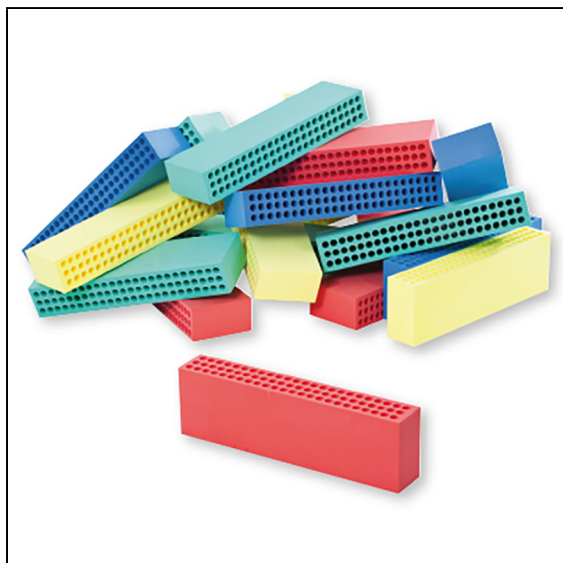

### BlockX® Grundset

Multifunktionssteine für immer neue, tolle Einsatzmöglichkeiten. Die Original BlockX bestehen aus hochwertigem PE-Schaumstoff mit gebohrten Löchern und sind superleicht, hygienisch und umweltverträglich. Die BlockX sind einsetzbar als Hürde, Markierung, Baustein, Wurfziel oder als Schwimmbrett. Sie sind als Trainingshilfe zur Schulung der Sprintfähigkeit, Sprungkraft und Laufkondition ideal geeignet.

Erfolgreich eingesetzt bei den Kinder-Leichtathletikprogrammen Lehrerausbildung und -fortbildung).

20 Schaumstoffblöcken 50 x 15 x 9 cm

Material: PE-Schaumstoff

Farben: gelb, rot, grün, blau

Artikelnummer: L3216