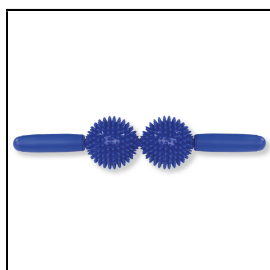

Produktinformationsblatt

Spiky Twin Roller

Für eine optimale und einfache Körpermassage bei Muskelverspannungen und Verspannungsbeschwerden. Perfekt geeignet u. a. für die Massage der langen Muskulatur entlang der Wirbelsäule. Die Noppen unterstützen die Kreislauffunktion und regen den Stoffwechsel an. Die Anwendung der Noppenrolle verbessert die Durchblutung und die Lymphzirkulation. Auch zur Fussreflexzonenmassage geeignet.

Artikelnummer: G2235

Zubehör zum Artikel