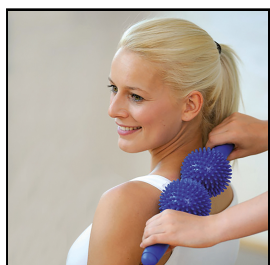

Produktinformationsblatt

Spiky Twin Roller

Für eine optimale und einfache Körpermassage bei Muskelverspannungen und Verspannungsbeschwerden. Perfekt geeignet u. a. für die Massage der langen Muskulatur entlang der Wirbelsäule. Die Noppen unterstützen die Kreislauffunktion und regen den Stoffwechsel an. Die Anwendung der Noppenrolle verbessert die Durchblutung und die Lymphzirkulation. Auch zur Fussreflexzonenmassage geeignet.

Artikelnummer: G2235

Zubehör zum Artikel