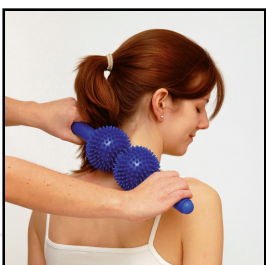

Produktinformationsblatt

Spiky Twin Roller

Für eine optimale und einfache Körpermassage bei Muskelverspannungen und Verspannungsbeschwerden. Perfekt geeignet u. a. für die Massage der langen Muskulatur entlang der Wirbelsäule. Die Noppen unterstützen die Kreislauffunktion und regen den Stoffwechsel an. Die Anwendung der Noppenrolle verbessert die Durchblutung und die Lymphzirkulation. Auch zur Fussreflexzonenmassage geeignet.

Artikelnummer: G2235

Zubehör zum Artikel