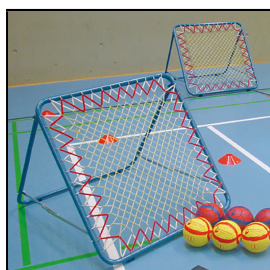

- 1 Spielplatz von ungefähr 15x26m
- 1 Tchoukball
- 2 Mannschaften von je 7 Spielern/Spielerinnen
- 2 Tchoukballrahmen

Artikelnummer: 05500

Zubehör zum Artikel

- 05550 - Tchoukball - Gr. 0 Mini
- 05551 - Tchoukball - Gr. 1 Kinder
- 05552 - Tchoukball - Gr. 2 Jugend, Damen
- V1316 - Reaktionsball - Gr. 5 - 270 g, Ø 21 cm