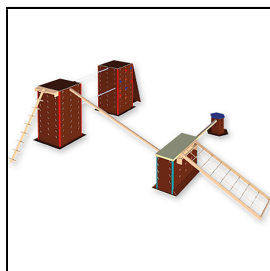

Produktinformationsblatt

CUBE SCHOOL & TEAM – Set 3

Bestehend aus:

- 1 x 062001 Box
- 2 x 062003 Cube
- 1 x 062007 Schrägwand
- 1 x 062010 Polsterdeckel
- 1 x 062015 Balken
- 2 x 062021 Stahlstange
- 1 x 062025 Balken
- 1 x 062032 Kletternetz
- 1 x 062036 Halbleiter
- 2 x 062040 Multi-Adapter Sprosse
- 1 x 062048 Klettergriff Set
- 1 x 062061 Base
- 1 x 062062 Polsterdeckel, blau
- 1 x 062074 Gewinde für Klettergriffe pro Seite (Cube)
- 2 x 062116 Mehrpreis für Balken mit beweglicher Aufnahme

Artikelnummer: 06150

Zubehör zum Artikel

- 062032 - Kletternetz -
- 062037 - Turnleiter -
- 062038 - Hühnerleiter -
- 062040 - Multi-Adapter Sprosse - 95 x 16 x 18 cm
- 062043 - Geländer -