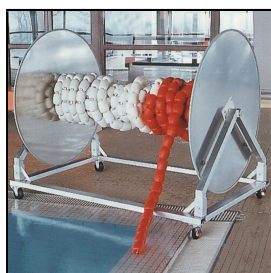

### Haspelwagen aus Alu

Der Haspelwagen ist für alle Leinentypen geeignet. Die Leinen lassen sich leicht auf- und abrollen. Der Wagen ist zerlegbar und damit platzsparend zu transportieren. Mit Hilfe der Gummiräder (davon zwei Räder lenkbar, mit Feststellern) kann der Wagen sehr gut im Schwimmbad bewegt werden.

Haspelwagen

Material: Aluminium

Masse (LxBxH): 178 x 118 x 137 cm

Maximale Belastbarkeit: 200 kg

Gummiräder (2 Lenkrollen, feststellbar)

Lieferung zerlegt

**Artikelnummer: W7640**