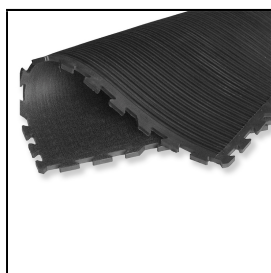

Produktinformationsblatt

Puzzle-Matte SPORT XXL

Massive Puzzle-Matte aus Naturkautschuk zur freien Verlegung. Die extrem langlebigen, robusten und rutschfesten Matten besitzen eine geschlossene Oberfläche und sind einfach zu reinigen. Sie eignen sich in Fitnessstudios, Cross Training-Boxen, etc. als Bodenbelag für Cardio- und Krafttrainingsgeräte und den Freihantelbereich. Diese Puzzlematte XXL ist dank des einfachen Puzzlesystems sehr einfach zu verlegen. Die Gummi-Platten dehnen sich bei Wärme aus und ziehen sich bei Kälte zusammen.

Artikelnummer: K1573

Zubehör zum Artikel