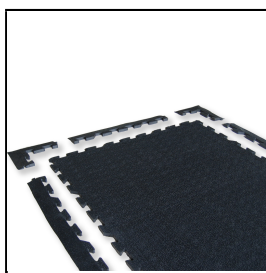

Produktinformationsblatt

Puzzle-Matte SPORT XXL

Massive Puzzle-Matte aus Naturkautschuk zur freien Verlegung. Die extrem langlebigen, robusten und rutschfesten Matten besitzen eine geschlossene Oberfläche und sind einfach zu reinigen. Sie eignen sich in Fitnessstudios, Cross Training-Boxen, etc. als Bodenbelag für Cardio- und Krafttrainingsgeräte und den Freihantelbereich. Diese Puzzlematte XXL ist dank des einfachen Puzzlesystems sehr einfach zu verlegen. Die Gummi-Platten dehnen sich bei Wärme aus und ziehen sich bei Kälte zusammen.

Artikelnummer: K1573

Zubehör zum Artikel