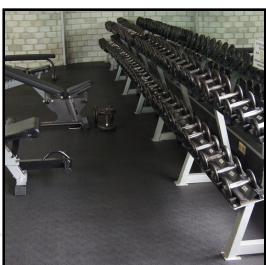

Produktinformationsblatt

Puzzle-Matte SPORT XXL

Massive Puzzle-Matte aus Naturkautschuk zur freien Verlegung. Die extrem langlebigen, robusten und rutschfesten Matten besitzen eine geschlossene Oberfläche und sind einfach zu reinigen. Sie eignen sich in Fitnessstudios, Cross Training-Boxen, etc. als Bodenbelag für Cardio- und Krafttrainingsgeräte und den Freihantelbereich. Diese Puzzlematte XXL ist dank des einfachen Puzzlesystems sehr einfach zu verlegen. Die Gummi-Platten dehnen sich bei Wärme aus und ziehen sich bei Kälte zusammen.

Artikelnummer: K1573

Zubehör zum Artikel