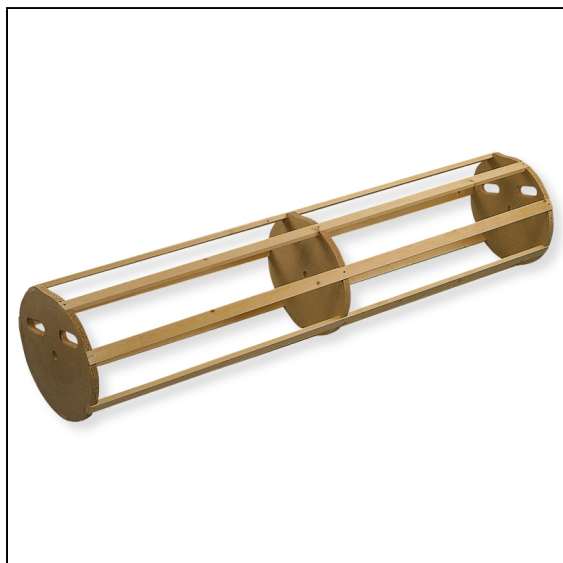

Wiba Sport AG
Spahau 1 • 6014 Luzern
Telefon 041 250 80 80
info@wiba-sport.ch
www.wiba-sport.ch

Produktinformationsblatt

Aufrollkern aus Holz

zum Aufrollen von Bodenturnmatte.

Artikelnummer: 04735

Zubehör zum Artikel