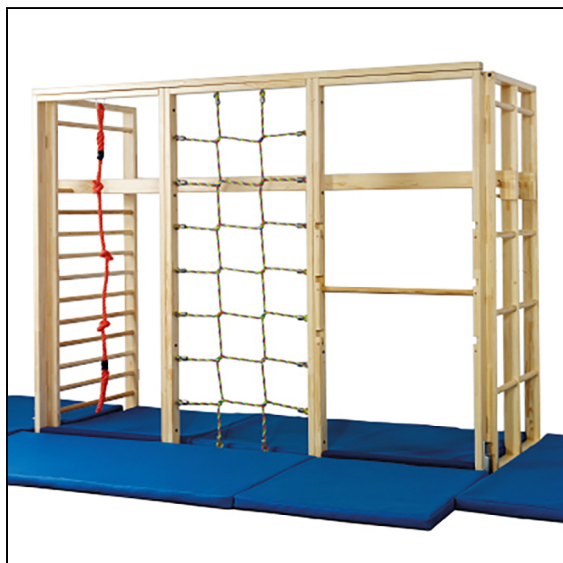

### Multi-Klapp-Turnwand 5-teilig Plus

Die Turnwand für Kinder ist speziell entwickelt worden, um sowohl die körperliche Aktivität als auch die kognitive Entwicklung zu fördern. Auch die Kleinsten können klettern, hangeln und sich austoben, während sie gleichzeitig wichtige Fähigkeiten wie Gleichgewichtssinn und Koordination verbessern.

Ein Pluspunkt der Multi-Klapp-Turnwand ist, dass sie sich nach Gebrauch mit nur wenigen Handgriffen platzsparend an der Wand verstauen lässt und so Platz im Raum für andere Spiele schafft.

Rahmen aus Nadelholz

15 Sprossen aus Hartholz

Sprossenwand mit 14 Sprossen (links)

Kletternetzwanne (vorne mittig)

Klettertauelement mit Befestigung oben und unten (vorne links)

Reckstangenwand mit vier Einhängehöhen (vorne rechts)

Gitterleiterelement (rechts)

Einhängeleiter

Masse: 5 Teile je (B x H) 100 x 223 cm

Zugang in den Innenraum ist gewährleistet

aufgeklappt: B x T x H: 305 x 115 x 223 cm

zusammengeklappt: B x T x H 410 x 23 x 223 cm