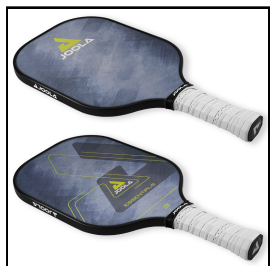

### Essentials Pickleball Paddle (blue)

JOOLA Pickleball-Schläger für Freizeitspieler. Der Polymer-Kern des JOOLA Essential-Schlägers sorgt in Verbindung mit der Fiberglas-Oberfläche für viel Kontrolle und Ballrückmeldung. Dieser Schläger ist ideal für Einsteiger, die gerade mit dem Sport beginnen und zunächst die spezifischen Schlagtechniken erlernen möchten.

Oberfläche: Fiberglass

Gewicht: 232,5 g

Länge: 39,5 cm

Breite: 20,0 cm

Griff Länge: 12,0 cm

Griff Umfang: 10,0 cm

Artikelnummer: 02872

## Zubehör zum Artikel

T1606 - PVC-Linien für Minitennis -  
02880 - Primo Ball (4-er Pack) - Pickleball  
02890 - Elemental Pickleball Netz -