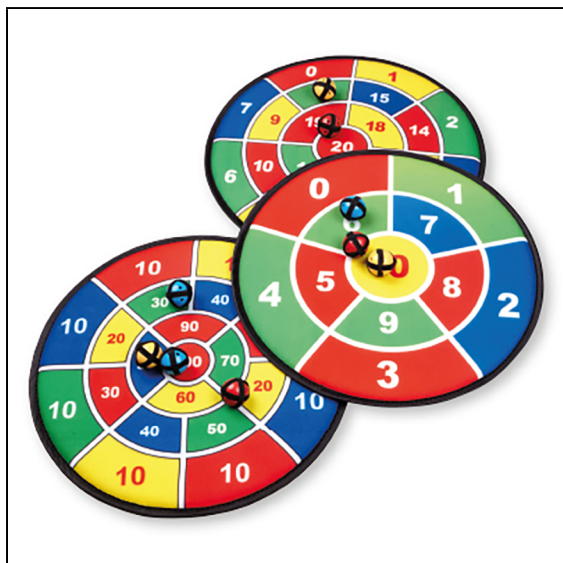

Produktinformationsblatt

Sicherheits-Zielscheiben

Mit diesem Set aus 3 unterschiedlich gestalteten Zielscheiben lässt sich prima auf spielerische Art und Weise Rechnen üben. Beginnend mit den Zahlen von 1 - 10, über 1 - 20 bis hin zu 10 - 100 kann Addition, Subtraktion, Division und Multiplikation in verschiedenen Schwierigkeitsstufen geübt werden. Es wird aber auch die Auge-Hand-Koordination, sowie Konzentration und Wurftechnik geschult. Diese Art der Zielscheibe mit Klettbällen ist im Vergleich zum Dart ein absolut sicheres Wurfspiel, welches sowohl Drinnen oder Draussen gespielt werden kann, ohne dass das Mobiliar oder ein Mitspieler Schaden nimmt.

Masse Zielscheiben: Ø 45 cm

Masse Bälle: Ø 4 cm

Material: Kunststoff, Polyester

Lieferumfang: 3 Zielscheiben und 9 Klettbälle

3 verschiedene Designs: 1-10, 1-20 und 10-100

Ab 3 Jahren

Artikelnummer: S6982

Zubehör zum Artikel