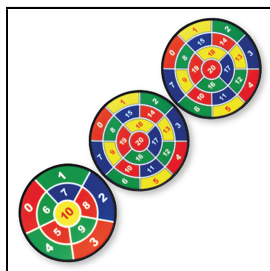

Produktinformationsblatt

Sicherheits-Zielscheiben

Mit diesem Set aus 3 unterschiedlich gestalteten Zielscheiben lässt sich prima auf spielerische Art und Weise Rechnen üben. Beginnend mit den Zahlen von 1 - 10, über 1 - 20 bis hin zu 10 - 100 kann Addition, Subtraktion, Division und Multiplikation in verschiedenen Schwierigkeitsstufen geübt werden. Es wird aber auch die Auge-Hand-Koordination, sowie Konzentration und Wurftechnik geschult. Diese Art der Zielscheibe mit Klettbällen ist im Vergleich zum Dart ein absolut sicheres Wurfspiel, welches sowohl Drinnen oder Draussen gespielt werden kann, ohne dass das Mobiliar oder ein Mitspieler Schaden nimmt.

Masse Zielscheiben: Ø 45 cm

Masse Bälle: Ø 4 cm

Material: Kunststoff, Polyester

Lieferumfang: 3 Zielscheiben und 9 Klettbälle

3 verschiedene Designs: 1-10, 1-20 und 10-100

Ab 3 Jahren

Artikelnummer: S6982

Zubehör zum Artikel