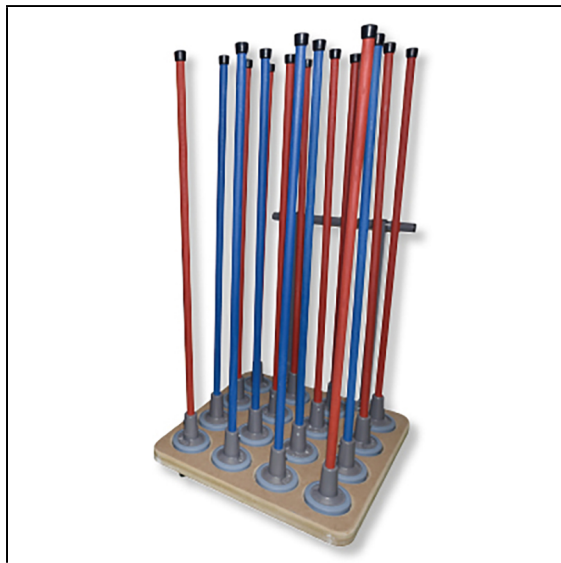

Wiba Sport AG
Spahau 1 • 6014 Luzern
Telefon 041 250 80 80
info@wiba-sport.ch
www.wiba-sport.ch

Produktinformationsblatt

Transportwagen Malstäbe

Mit Stossgriff, für 16 Malstäbe.

Masse: 98 x 77 cm

Artikelnummer: 05116