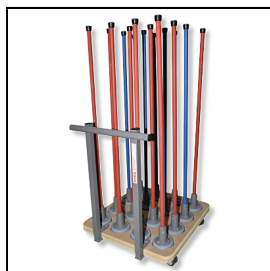

Wiba Sport AG
Spahau 1 • 6014 Luzern
Telefon 041 250 80 80
info@wiba-sport.ch
www.wiba-sport.ch

Produktinformationsblatt

Transportwagen Malstäbe

Mit Stossgriff, für 16 Malstäbe.

Masse: 98 x 77 cm

Artikelnummer: 05116