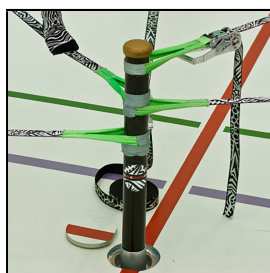

Wiba Sport AG
Spahau 1 • 6014 Luzern
Telefon 041 250 80 80
info@wiba-sport.ch
www.wiba-sport.ch

Produktinformationsblatt

Slackline Pfosten

für Volleyhülse Modell a+e

Artikelnummer: 07243

Zubehör zum Artikel

07150 - Slackline-Set Slacktivity allround -

07151 - Slackline-Set Allround light -

07150

07151