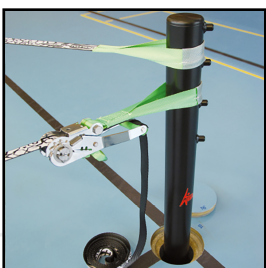

Wiba Sport AG
Spahau 1 • 6014 Luzern
Telefon 041 250 80 80
info@wiba-sport.ch
www.wiba-sport.ch

Produktinformationsblatt

Slackline Pfosten

für Volleyhülse Modell a+e

Artikelnummer: 07243

Zubehör zum Artikel