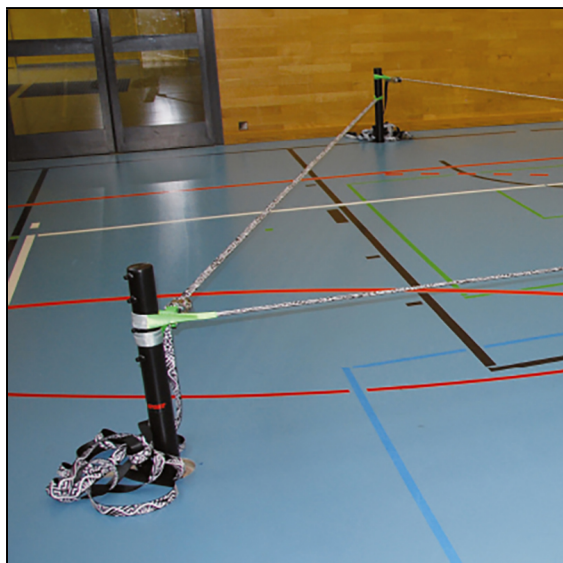

Wiba Sport AG
Spahau 1 • 6014 Luzern
Telefon 041 250 80 80
info@wiba-sport.ch
www.wiba-sport.ch

Produktinformationsblatt

Slackline Pfosten

für Volleyhülse Modell a+e

Artikelnummer: 07243

Zubehör zum Artikel