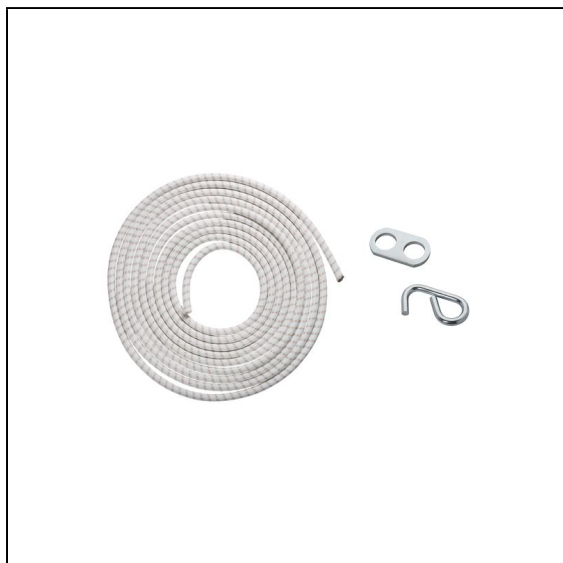

### Gummikabel mit Haken & Lochplatten

Gummikabel für Befestigung Sprungtuch Doppel-Minitramp und Trampolinbahn. Länge 700 cm, Ø 11,4 mm. Mit Haken und Lochplatten.

**Artikelnummer: 09858**