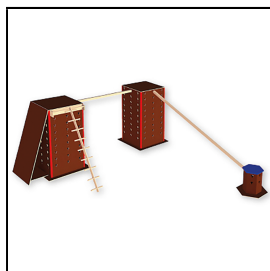

1 x 062048 Klettergriff Set

1 x 062061 Base

1 x 062062 Polsterdeckel, blau

1 x 062074 Gewinde für Klettergriffe pro Seite (Cube)

2 x 062116 Mehrpreis für Balken mit beweglicher Aufnahme

Artikelnummer: 06100

## Zubehör zum Artikel

062032 - Kletternetz -

062037 - Turnleiter -

062038 - Hühnerleiter -

062040 - Multi-Adapter Sprosse - 95 x 16 x 18 cm

062043 - Geländer -