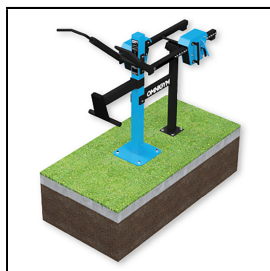

Wiba Sport AG
Spahau 1 • 6014 Luzern
Telefon 041 250 80 80
info@wiba-sport.ch
www.wiba-sport.ch

Produktinformationsblatt

OMNIGYM® Outdoor Free Access Lat-Zug

Rollstuhlgerechter Lat-Zug in solider Bauweise mit Bewegungsarmen aus Edelstahl. Gewichtsbelastung kann über zwei Gewichtsschlitten individuell verstellt werden. Verstellbare Gewichtsbelastung (10 - 50 kg bzw. 20 - 100 kg mit 2 x Gewichtsschlitten
Masse 169 x 107 x 158 cm
Gewicht 186 kg
Sicherheitsbereich: 15,7 m²

Artikelnummer: S42240-02

Zubehör zum Artikel