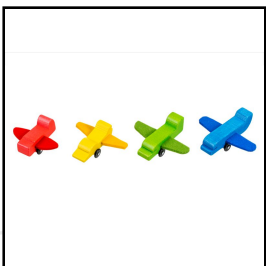

### SINA-Flieger

Bereits Kinder ab dem 1. Lebensjahr können mit den farbenfrohen Flugzeugen abheben.

Unsere Flugzeuge sind bereits für Kleinkinder geeignet. Die SINA-Flieger sind nicht nur ein Rollenspielzeug. Als Steckspiel fördern sie spielerisch die Auge-Hand-Koordination, die Grob- und Feinmotorik und den Sinn für ästhetisches Gestalten.

#### Hinweise zum Spiel:

Die Filztragflächen sind untereinander austauschbar. Die Flugzeuge sind kompatibel mit allen gängigen Holzschienensystemen. Besonders zu empfehlen auch in Kombination mit „Mein kleiner Bauernhof“ und „SINA-Mobile Sortierung 1 und 2“.

4 verschiedene SINA-Flieger aus Buchenholz (Flieger blau 10,5 cm)

4 verschiedene Tragflächen zum Stecken aus Schafwollefilz

**Artikelnummer: 04000500**