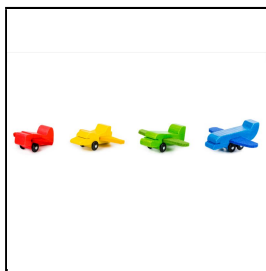

Produktinformationsblatt

SINA-Flieger

Bereits Kinder ab dem 1. Lebensjahr können mit den farbenfrohen Flugzeugen abheben.

Unsere Flugzeuge sind bereits für Kleinkinder geeignet. Die SINA-Flieger sind nicht nur ein Rollenspielzeug. Als Steckspiel fördern sie spielerisch die Auge-Hand-Koordination, die Grob- und Feinmotorik und den Sinn für ästhetisches Gestalten.

Hinweise zum Spiel:

Die Filztragflächen sind untereinander austauschbar. Die Flugzeuge sind kompatibel mit allen gängigen Holzschienensystemen. Besonders zu empfehlen auch in Kombination mit „Mein kleiner Bauernhof“ und „SINA-Mobile Sortierung 1 und 2“.

4 verschiedene SINA-Flieger aus Buchenholz (Flieger blau 10,5 cm)

4 verschiedene Tragflächen zum Stecken aus Schafwollefilz

Artikelnummer: 04000500

Zubehör zum Artikel