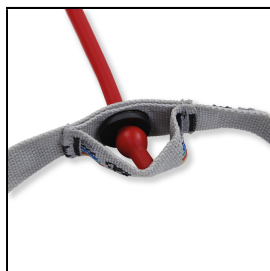

Wiba Sport AG
Spahau 1 • 6014 Luzern
Telefon 041 250 80 80
info@wiba-sport.ch
www.wiba-sport.ch

Produktinformationsblatt

THERA-BAND® Tubing mit Griffen

mit flexiblen Griffen, für individuelles Fitness- und Widerstandstraining in allen Bereichen. In verschiedenen Widerständen erhältlich. Länge: 140 cm.

Artikelnummer: 43160

Zubehör zum Artikel

- 43164 - THERA-BAND® Griffe -
- 43165 - THERA-BAND® Türanker -