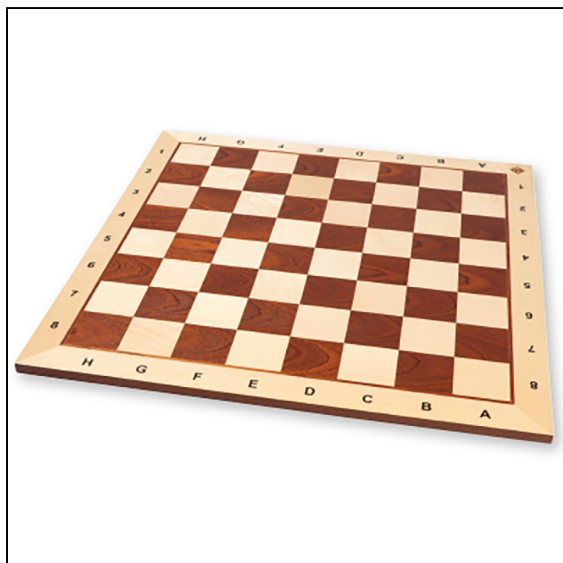

### Turnier-Schachbrett aus Holz

Hochwertiges Turnier-Schachbrett aus Mahagoni und Ahorn. Am Spielfeldrand sind Zahlen und Buchstaben abgedruckt.

Masse: 54 x 54 x 1,2 cm

Feldgrösse: 58 x 58 mm

Material: Ahorn (helle Felder), Mahagoni (dunkle Felder)

Inkl. Filzgleiter an der Unterseite

**Artikelnummer: D3154**