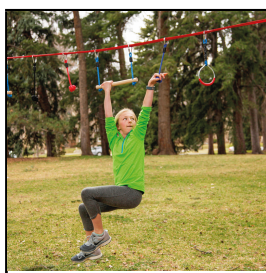

Produktinformationsblatt

Slackers Ninja Line Starter Set

Ninja-Line mit Hangelementen. 2 Ringe, 2 Affenschaukeln und 3 Affenfäuste können individuell an dem Gurtband angebracht werden. 11 m lang, 5 cm breit, mit vernähten Schlaufen und massiver Metallratsche mit Kunststoffgriff kann die Ninja-Line auch als Slackline verwendet werden. 12 vernähte Ösen in der Line, um die mitgelieferten Hindernisse unverrutschbar an mit Hilfe der fest verschraubbaren Karabinern zu befestigen. Inkl. Aufbewahrungstasche, Beschreibung und Anleitung.
Masse: 11 m lang und 5 cm breit
Maximale Belastbarkeit: 110 kg.
Farbe: Rot/Schwarz

Artikelnummer: D3224