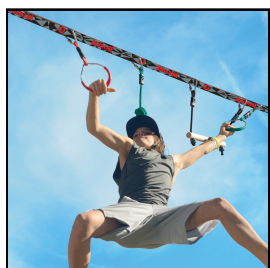

Produktinformationsblatt

Slackers Ninja Line Starter Set

Ninja-Line mit Hangelementen. 2 Ringe, 2 Affenschaukeln und 3 Affenfäuste können individuell an dem Gurtband angebracht werden. 11 m lang, 5 cm breit, mit vernähten Schlaufen und massiver Metallratsche mit Kunststoffgriff kann die Ninja-Line auch als Slackline verwendet werden. 12 vernähte Ösen in der Line, um die mitgelieferten Hindernisse unverrutschbar an mit Hilfe der fest verschraubbaren Karabinern zu befestigen. Inkl. Aufbewahrungstasche, Beschreibung und Anleitung.
Masse: 11 m lang und 5 cm breit
Maximale Belastbarkeit: 110 kg.
Farbe: Rot/Schwarz

Artikelnummer: D3224