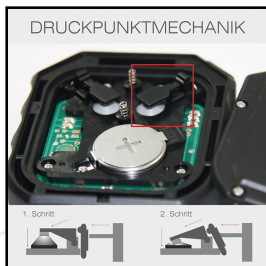

Produktinformationsblatt

STOPTEC® Stoppuhr PC-500

Die Schütt® Stoppuhr Stoptec PC-500 besitzt ein drei Zeilen Display sowie ein 500 File Memory Speicher. Mit diesem Speicher eignet sich die Stoppuhr ideal für Trainer und Sportlehrer, denn durch diese Funktion kann dank ein Dualtimer Modus können ein oder zwei Zeiten gleichzeitig aufgenommen werden und zu einem späteren Zeitpunkt wieder aufgerufen werden, bis zum Zeitpunkt des Löschen. Die Uhr besitzt ebenso ein Datum und ein Alarm. Die Die Schütt® Stoppuhr bietet vollstes Vertrauen und ein professionelles Zeitmanagement.

Drei-Zeilen-Display

24h-Zeitanzeige mit Datum

Stoppfunktion 9h, 59min und 59.99s

Dual Timer

File Memory Funktion

Speicher für bis zu 500 Runden- und Zwischenzeiten

Recall-Funktion für abgespeicherte Zeiten

Sehr guter Druckpunkt - Druckpunktmechanik

Wasser- und stossfest

3V Lithiumbatterie CR2032

Artikelnummer: L3830

Zubehör zum Artikel