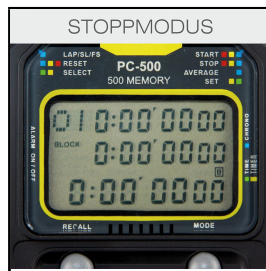

Produktinformationsblatt

STOPTEC® Stoppuhr PC-500

Die Schütt® Stoppuhr Stoptec PC-500 besitzt ein drei Zeilen Display sowie ein 500 File Memory Speicher. Mit diesem Speicher eignet sich die Stoppuhr ideal für Trainer und Sportlehrer, denn durch diese Funktion kann dank ein Dualtimer Modus können ein oder zwei Zeiten gleichzeitig aufgenommen werden und zu einem späteren Zeitpunkt wieder aufgerufen werden, bis zum Zeitpunkt des Löschen. Die Uhr besitzt ebenso ein Datum und ein Alarm. Die Die Schütt® Stoppuhr bietet vollstes Vertrauen und ein professionelles Zeitmanagement.

Drei-Zeilen-Display

24h-Zeitanzeige mit Datum

Stoppfunktion 9h, 59min und 59.99s

Dual Timer

File Memory Funktion

Speicher für bis zu 500 Runden- und Zwischenzeiten

Recall-Funktion für abgespeicherte Zeiten

Sehr guter Druckpunkt - Druckpunktmechanik

Wasser- und stossfest

3V Lithiumbatterie CR2032

Artikelnummer: L3830