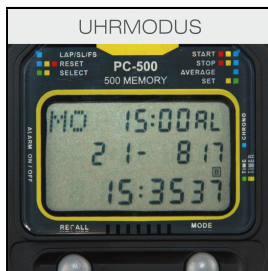

Produktinformationsblatt

STOPTEC® Stoppuhr PC-500

Die Schütt® Stoppuhr Stoptec PC-500 besitzt ein drei Zeilen Display sowie ein 500 File Memory Speicher. Mit diesem Speicher eignet sich die Stoppuhr ideal für Trainer und Sportlehrer, denn durch diese Funktion kann dank ein Dualtimer Modus können ein oder zwei Zeiten gleichzeitig aufgenommen werden und zu einem späteren Zeitpunkt wieder aufgerufen werden, bis zum Zeitpunkt des Löschen. Die Uhr besitzt ebenso ein Datum und ein Alarm. Die Die Schütt® Stoppuhr bietet vollstes Vertrauen und ein professionelles Zeitmanagement.

Drei-Zeilen-Display

24h-Zeitanzeige mit Datum

Stoppfunktion 9h, 59min und 59.99s

Dual Timer

File Memory Funktion

Speicher für bis zu 500 Runden- und Zwischenzeiten

Recall-Funktion für abgespeicherte Zeiten

Sehr guter Druckpunkt - Druckpunktmechanik

Wasser- und stossfest

3V Lithiumbatterie CR2032

Artikelnummer: L3830