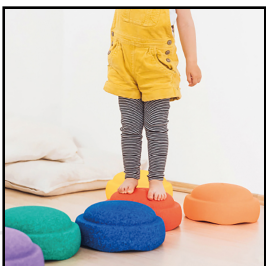

Produktinformationsblatt

Stapelstein® Rainbow Basic

Das Stapelstein® Original rainbow classic Set greift das gesamte vielfältige Farbspektrum des Regenbogens auf. Es setzt sich aus den sechs Primär- und Sekundärfarben zusammen. Die Kombination mit dem Original rainbow pastel Set sorgt für tolle Farbkombinationen, die zum fantasievollen Stapelspiel und zur Bewegung anregen. Es bietet unendliche Spielmöglichkeiten für Kinder verschiedener Altersstufen.

Dieses sichere Stapelspielzeug ist keine Gefahr für Kinder, da es keine spitzen Ecken hat, wasser-, speichelfest sowie UV-beständig ist. Der Stapelstein® wurde aus ressourcenschonendem EPP (expandiertem Polypropylen) in Deutschland hergestellt und kann mit allen anderen Stapelstein® Produkten kombiniert werden.

Masse: Ø 27,5 x 12 cm

Gewicht: 180 g

Max. Belastung: 180 kg

Farben: Regenbogenfarben

Material: Expandiertes Polypropylen (EPP)

Keine spitzen Ecken, wasser-, speichelfest und UV-beständig
Wasserfest (keine Schwimmhilfe)

Ohne Weichmacher und 100 % recycelbar

Mit allen Stapelstein® Produkten kombinierbar

Artikelnummer: G2097

Zubehör zum Artikel

G2027 - Stapelstein® Board Dunkelblau -