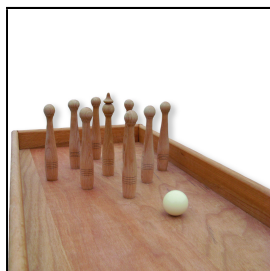

Wiba Sport AG
Spahau 1 • 6014 Luzern
Telefon 041 250 80 80
info@wiba-sport.ch
www.wiba-sport.ch

Produktinformationsblatt

Tischkegelbahn

Mittels einer Abrollrampe und einer Billardkugel wird versucht, die aufgestellten Kegel umzuwerfen. Für noch mehr Spielmöglichkeiten wird standardmässig ein Queue mitgeliefert. Das Spiel ist sowohl im Kindergarten-Bereich, als auch in der Jugendarbeit und im Seniorenbereich einsetzbar.

Masse: 200 x 40 x 7 cm

Gewicht: ca. 12 kg

Material: Geöltes Buchenholz

Lieferung: Spielbrett, 9 Kegel (ein König), 1 Billardkugel, 1 Abrollrampe, 1 Queue

Artikelnummer: D3236

Zubehör zum Artikel