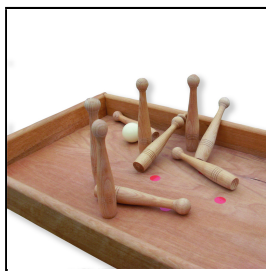

Wiba Sport AG
Spahau 1 • 6014 Luzern
Telefon 041 250 80 80
info@wiba-sport.ch
www.wiba-sport.ch

Produktinformationsblatt

Tischkegelbahn

Mittels einer Abrollrampe und einer Billardkugel wird versucht, die aufgestellten Kegel umzuwerfen. Für noch mehr Spielmöglichkeiten wird standardmässig ein Queue mitgeliefert. Das Spiel ist sowohl im Kindergarten-Bereich, als auch in der Jugendarbeit und im Seniorenbereich einsetzbar.

Masse: 200 x 40 x 7 cm

Gewicht: ca. 12 kg

Material: Geöltes Buchenholz

Lieferung: Spielbrett, 9 Kegel (ein König), 1 Billardkugel, 1 Abrollrampe, 1 Queue

Artikelnummer: D3236

Zubehör zum Artikel