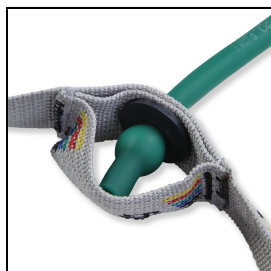

Wiba Sport AG
Spahau 1 • 6014 Luzern
Telefon 041 250 80 80
info@wiba-sport.ch
www.wiba-sport.ch

Produktinformationsblatt

THERA-BAND® Tubing mit Griffen

mit flexiblen Griffen, für individuelles Fitness- und Widerstandstraining in allen Bereichen. In verschiedenen Widerständen erhältlich. Länge: 140 cm.

Artikelnummer: 43161

Zubehör zum Artikel

43164 - THERA-BAND® Griffe -

43165 - THERA-BAND® Türanker -