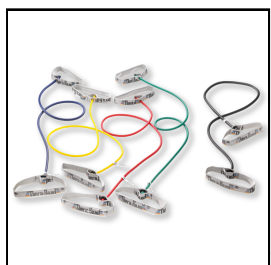

Wiba Sport AG
Spahau 1 • 6014 Luzern
Telefon 041 250 80 80
info@wiba-sport.ch
www.wiba-sport.ch

Produktinformationsblatt

THERA-BAND® Tubing mit Griffen

mit flexiblen Griffen, für individuelles Fitness- und Widerstandstraining in allen Bereichen. In verschiedenen Widerständen erhältlich. Länge: 140 cm.

Artikelnummer: 43161

Zubehör zum Artikel

43164 - THERA-BAND® Griffe -

43165 - THERA-BAND® Türanker -