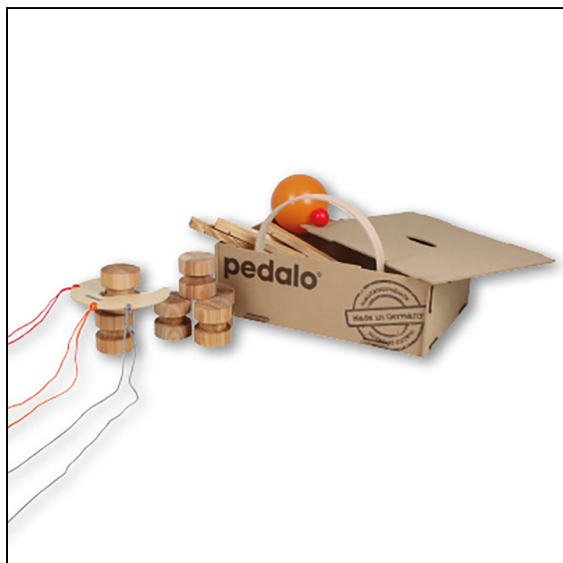

### Pedalo®-Teamspiel-Box EINS

Pipeline bauen, Walzen stapeln und transportieren, Bälle führen, Knoten bilden und lösen, Seilmuster flechten, uvm. Spiele für Kinder, Erwachsene, Mannschaften und Firmen. Die Teilnehmer lernen dabei auf eindrucksvolle Weise effektive Kommunikation, Kooperation, aktives Zuhören, Balance herstellen sowie Verantwortung zu übernehmen. Wahlweise können zwischen 4 und 16 Teilnehmer in die einzelnen Aufgabenstellungen einbezogen werden.

Die Teamspiel-Box ist nicht nur für die Schule, für den Bewegungs- und Sportunterricht, für Förderkurse und Schullandheimaufenthalte bzw. Klassenfahrten geeignet, sondern auch für Freizeitveranstaltungen jeglicher Art. Auch in der Erwachsenenbildung und bei teambildenden Massnahmen für Führungskräfte sind beim Einsatz der Teamspiel-Box immer wieder schnelle Erfolge zu beobachten.

Die umfangreiche Spielanleitung und die motivierenden Geräte ermöglichen vielseitige Einsatzmöglichkeiten und lassen Platz für eigene kreative Ideen.

- 1 x Greiferbrettchen ca. 24 cm breit aus Birke Multiplex
- 8 x verschiedenfarbige Seile je 4 m
- 6 x Holzwalzen 9,5 x 10 cm aus Buche, 2 davon mit Vertiefung
- 4 x Holzrinnen 56 x 5 cm aus Buche
- 1 x Holzring mit Ø 34 cm aus Buche
- 2 x Bälle ca. Ø 6 cm und Ø 20 cm
- 1 x Zerlegbare Holzbox 59,5 x 44 x 23 cm
- 1 x Anleitungsheft
- Masse: 60 x 43 x 22 cm
- Gewicht: 9,5 kg
- Belastbarkeit: 120 kg