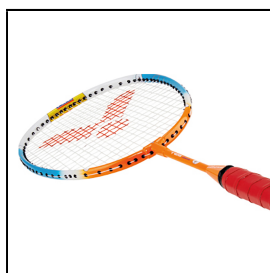

Produktinformationsblatt

Victor® Badmintonschläger ADVANCED

Der Victor® Badmintonschläger ADVANCED ist ein Kinderschläger mit stark verkürztem Schaft für Kinder von 6 bis 8 Jahren. Der tropfenförmige Kopf mit haltbarer multifiler Kunstsaiten sorgt für eine erhöhte Trefferquote und eine methodische Verlagerung des Sweet Spot. Der kürzere Griff (53 cm) gewährleistet optimales Handling für den Badminton-Nachwuchs. Gewicht: ca. 95 g.

Es stehen Rackets mit unterschiedlichen Schaftlängen zur Verfügung, um Spielern aller Altersklassen sowie entsprechend der fortschreitenden Technikbeherrschung das optimale Handling zu bieten.

Die tropfenförmige Kopfform der Modelle "Starter", "Advanced" und "Training" optimiert den Treffpunkt, da Timing und Augen/Hand-Koordination bei Kindern noch entsprechend entwickelt werden müssen.

Alter: von 6 bis 8 Jahren

Länge: 53 cm

Gewicht: ca. 95 g

Farbe: gelb-rot

Material Rahmen: Stahl, Material Schaft: Aluminium

Artikelnummer: D9731

Zubehör zum Artikel

03280 - Badminton-Rackettasche -

02770 - VICTOR NYLONSHUTTLE 500 - medium

D6937 - Talbot-Torro® Gripmaster - Einzelblister

D6938 - Talbot-Torro® Overgrip, 3er Blister -

02768 - Badmintonshuttle VICTOR 3000 Platin - Nylonshuttle, weiss, 6-er Rolle