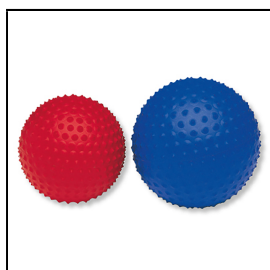

### Noppenball

Der Senso® Ball ist ein grosser Noppenball der zur Körpermassage oder auch für Wahrnehmungsübungen geeignet ist. Die kurzen und ausgeprägten Noppen sind in einem optimalen Abstand voneinander platziert. Der Ball ist äusserst robust und hat ein recht hohes Eigengewicht.

Material: Ruten  
bis ca. 200 kg belastbar  
mit Nadelventil

**Artikelnummer: G4175**