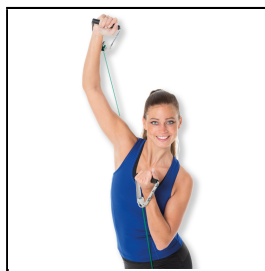

Wiba Sport AG
Spahau 1 • 6014 Luzern
Telefon 041 250 80 80
info@wiba-sport.ch
www.wiba-sport.ch

Produktinformationsblatt

THERA-BAND® Tubing mit Griffen

mit flexiblen Griffen, für individuelles Fitness- und Widerstandstraining in allen Bereichen. In verschiedenen Widerständen erhältlich. Länge: 140 cm.

Artikelnummer: 43162

Zubehör zum Artikel

43164 - THERA-BAND® Griffe -
43165 - THERA-BAND® Türanker -