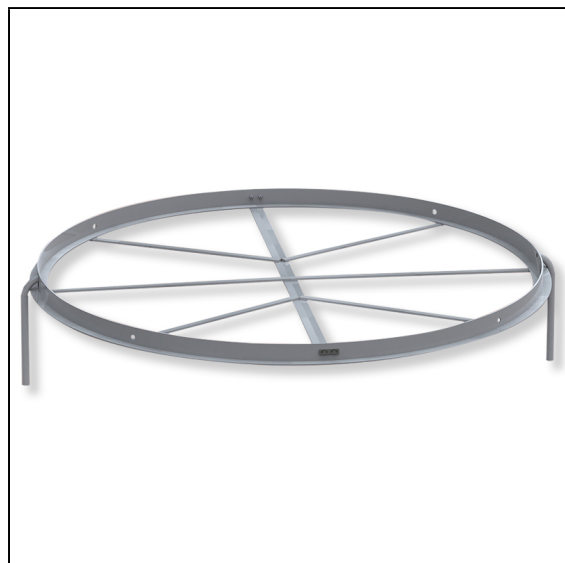

Wiba Sport AG
Spahau 1 • 6014 Luzern
Telefon 041 250 80 80
info@wiba-sport.ch
www.wiba-sport.ch