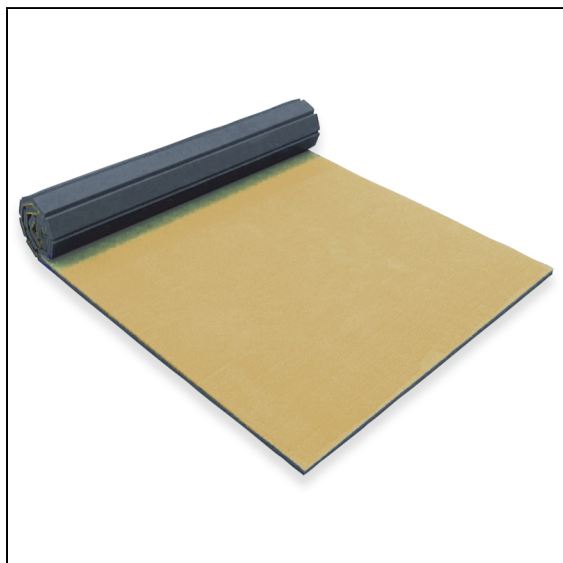

Produktinformationsblatt

Bodenturnmatte ROLLFIX

Unsere Bodenturnmatten ROLLFIX sind ein Muss für jede Sporthalle. Ob Turnen, Akrobatik oder Rhythmische Sportgymnastik – die vielseitigen Rollmatten überzeugen durch hohe Strapazierfähigkeit und Hautfreundlichkeit.

Material: Mehrlagiger FAWOLON-PE-Spezialschaum

Oberfläche: Nadelvlies

Kein Aufrollkern notwendig: Dank innovativer Schnitttechnik

müssen die Matten zum Auf- und Abrollen nicht gewendet werden

Einfache Handhabung: Immer flach aufliegend und mit glatten Kanten für fugenloses Aneinanderlegen

Artikelnummer: G4435