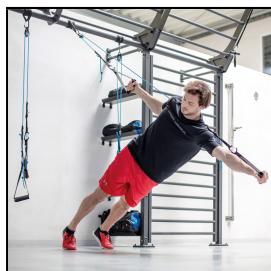

Produktinformationsblatt

aerobis® aeroSling® ELITE Plus

Der Aerobis® aeroSling® ELITE Plus ist für ambitionierte Schlingentrainer-Anwender. Die kugelgelagerte Umlenkrolle sorgt für grösstmögliche Instabilität. Griffknoten ermöglichen eine einfache Längenverstellung, Handgefertigte Griffe mit Aluminiumkern und mit Soft-Grip Kunststoff bezogen gewährleisten optimalen Grip.

Die Karabiner führen zu einem schnellen Tausch der Griffe. Die Griffe haben integrierte, verstellbare Fusschlaufen, was ein bequemes Einhängen mit den Füßen oder auch der Schulter ermöglicht. Türanker und Ankerschlingen zur Befestigung sind ebenfalls enthalten.

Gewicht: ca. 1 kg

Max. Belastbarkeit: 200 kg

Bruchlast: 700 kg

Inkl. Türanker, Ankerschlingen und Fusschlaufen

Inkl. Online DVD mit Einführungsvideo, Trainingsplänen und Echtzeit-Workouts

Artikelnummer: G5634

Zubehör zum Artikel

G5623 - aerobis® aeroSling Schlaufe, - Gr. XL

G56441 - aerobis® Rowstick -