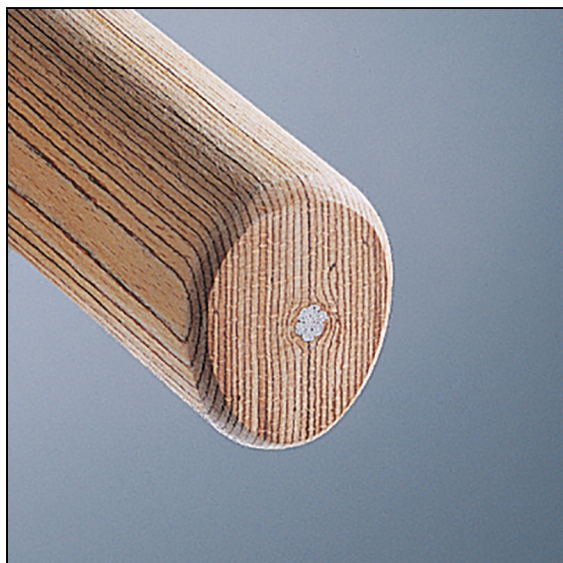

Wiba Sport AG
Spahau 1 • 6014 Luzern
Telefon 041 250 80 80
info@wiba-sport.ch
www.wiba-sport.ch

Produktinformationsblatt

Barrenholm 350 cm

aus vergütetem Schichtholz, mit Stahlkabeleinlage

Artikelnummer: 11931