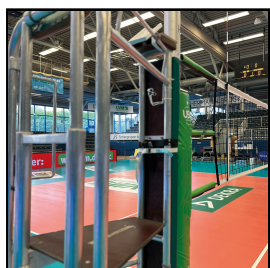

Produktinformationsblatt

Volleyball Schiedsrichterpodest

Entdecken Sie das hochwertige Aluminium-Schiedsrichterpodest mit Höhenverstellung für eine optimale individuelle Anpassung. Die Polsterung aus PVC-ummanteltem Schaumstoff bietet Komfort und Langlebigkeit. In Grün gehalten, mit integrierter Schreibunterlage und zwei Laufrollen für einfachen Transport. Sicherheitsgeprüfte Qualität. Optimieren Sie Ihr Spiel mit dem zuverlässigen Schiedsrichterpodest!

Farbe: Grün

Material: Aluminium

Polsterung aus PVC-ummanteltem Schaumstoff

Integrierte Schreibunterlage für einfache Notizen

Zwei Laufrollen für bequemen Transport