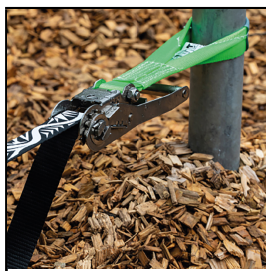

### Slackline-Set Allround light

Durch die spezielle V-Loop (Hochkant-Naht) lässt sich die Slackline Allround-light auf einfachste und schnellste Weise an den Slackline-Pfosten montieren. Dieses System wurde ursprünglich für den Sportunterricht entwickelt und wird seit Jahren erfolgreich an vielen Schweizer Schulen eingesetzt. Lieferumfang: 15m Flachband (37 mm breit) mit eingenähter V-Loop Robuste Slackline-Ratsche aus rostfreiem Edelstahl mit eingenähter V-Loop

Keine Baumschlinge nötig - deshalb sekundenschnelle Montage  
Kein Verdrehen der Slackline - dadurch einfacher zu begehen  
Ratsche immer gleich beim Pfosten - damit mehr Sicherheit.

**Artikelnummer: 07151**