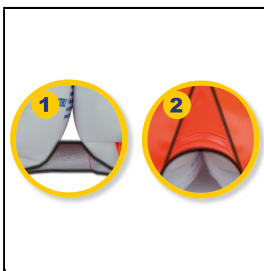

Produktinformationsblatt

BEMA® Schwimmflügel

Die BEMA® Schwimmflügel® zeichnen sich durch die besonders funktionelle Verarbeitung aus. Die ergonomisch geformte Verbindung zwischen den aufblasbaren Kammern an der Unterseite der Schwimmflügel (1) gewährleistet dabei grösstmögliche Bewegungsfreiheit. Abgerundete Ecken (2) sorgen für optimalen Tragekomfort und Passform.

Farbe: orange

Artikelnummer: W2460