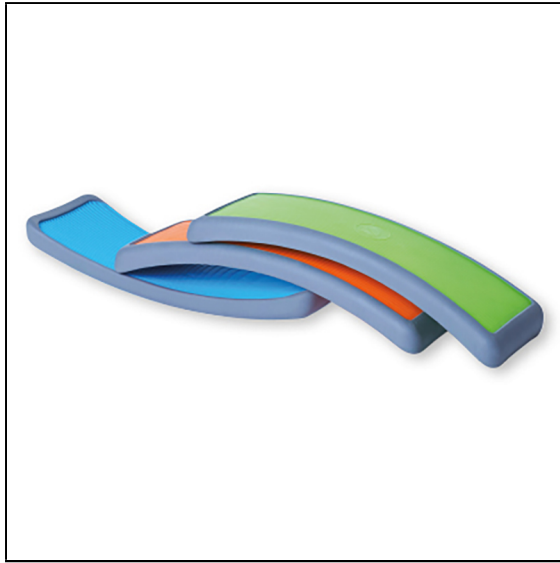

Wiba Sport AG
Spahau 1 • 6014 Luzern
Telefon 041 250 80 80
info@wiba-sport.ch
www.wiba-sport.ch

Produktinformationsblatt

Gonge® Bögen

Die Gonge® Bögen können entweder wie eine Brücke oder wie eine Wippe platziert werden. Mehrere Bögen werden so zu tollen Spiel- und Balancierwegen.

Masse je Bogen: 59 x 21,5 x 10,5 cm

Ab 2 Jahren

Artikelnummer: G6304

Zubehör zum Artikel