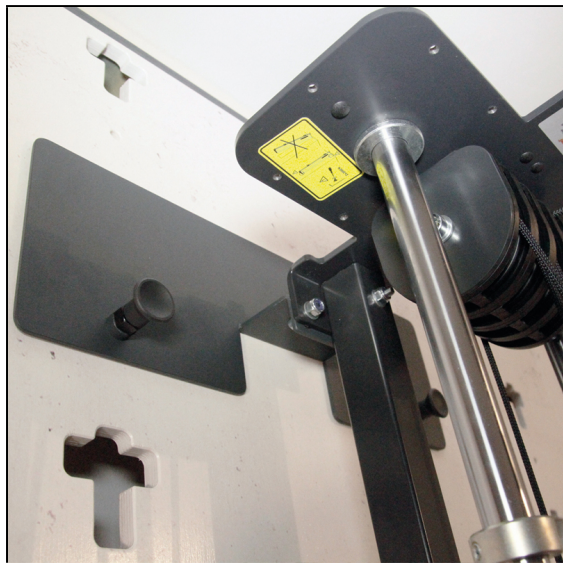

Produktinformationsblatt

Seilzugadapter (für Proxomed)

Eine Kabelzugstation bietet viele Trainingsoptionen auf kleinem Platz. Durch die Seilzugadapter lässt sich das Fitnessgerät der Firma Proxomed mit der Multifunktionswand verbinden. Dazu dienen zwei Stahlplatten, die die Montage sicher und einfach gestalten.

Artikelnummer: 064234