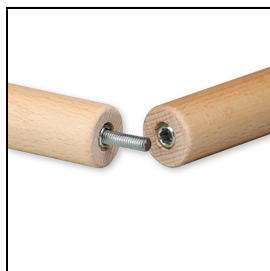

Produktinformationsblatt

Erzi® Paddelset für Rollbretter

Das Paddelset bietet drei verschiedene Paddel-Möglichkeiten. Sie können entweder ein kurzes Paddel abwechselnd links und rechts nutzen, Sie können mit zwei kurzen Paddeln gleichzeitig paddeln oder Sie verbinden beide Paddel und haben dadurch ein langes "Kajak-Paddel". Die Gummikugeln an den Enden bieten eine optimale Bodenhaftung.

Masse: 108,5 x Ø 6,1 cm

Gewicht: 530 g

Inhalt: 2 Paddel und 1 Verbindungsstück

Material: Buche und Kunststoff

Artikelnummer: P4653

Zubehör zum Artikel

- 52733 - Transporter für Rollbrett - ohne Rollbretter
- P4650 - tanga sports® Rollbrett-Paddel SCOOTER -
- P4645 - Rollbrett Grip - mit Einzelrollen
- P4646 - Rollbrett Grip - mit Doppelrollen