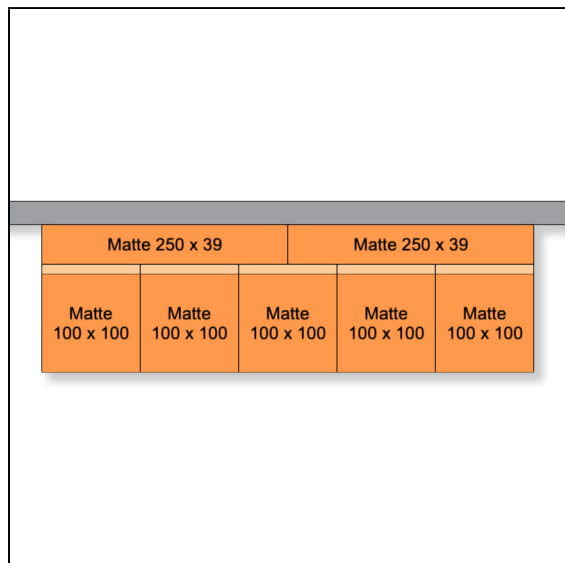

Produktinformationsblatt

Mattensatz für Multi-Klapp-Turnwand

Der Mattensatz bringt mit Sicherheit mehr Spass beim Turnen und Klettern. Es ist ein Mattensatz für die Klappturnwand und mit unterschiedlicher Anzahl von Matten erhältlich. Die Matten werden um die Turnwände ausgelegt und verhindern so einen harten Aufprall. Mit diesen Matten sind Sie auf der sicheren Seite.

Bestehend aus:

2 x 01781 Leicht-Turnmatte

5 x 01899 Leicht-Turnmatte 100 x 100 x 7 cm

Artikelnummer: P7630-23

Zubehör zum Artikel