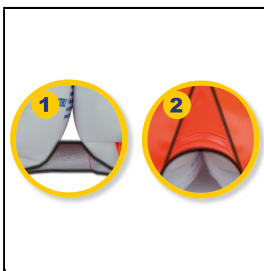

Wiba Sport AG
Spahau 1 • 6014 Luzern
Telefon 041 250 80 80
info@wiba-sport.ch
www.wiba-sport.ch

Produktinformationsblatt

BEMA® Schwimmflügel

Die BEMA® Schwimmflügel® zeichnen sich durch die besonders funktionelle Verarbeitung aus. Die ergonomisch geformte Verbindung zwischen den aufblasbaren Kammern an der Unterseite der Schwimmflügel (1) gewährleistet dabei grösstmögliche Bewegungsfreiheit. Abgerundete Ecken (2) sorgen für optimalen Tragekomfort und Passform.

Farbe: orange

Artikelnummer: W2461

Zubehör zum Artikel