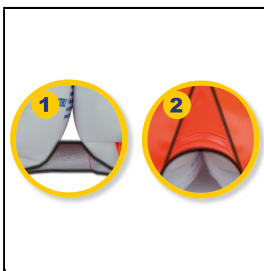

Wiba Sport AG
Spahau 1 • 6014 Luzern
Telefon 041 250 80 80
info@wiba-sport.ch
www.wiba-sport.ch

Produktinformationsblatt

BEMA® Schwimmflügel

Die BEMA® Schwimmflügel® zeichnen sich durch die besonders funktionelle Verarbeitung aus. Die ergonomisch geformte Verbindung zwischen den aufblasbaren Kammern an der Unterseite der Schwimmflügel (1) gewährleistet dabei grösstmögliche Bewegungsfreiheit. Abgerundete Ecken (2) sorgen für optimalen Tragekomfort und Passform.

Farbe: orange

Artikelnummer: W2462

Zubehör zum Artikel