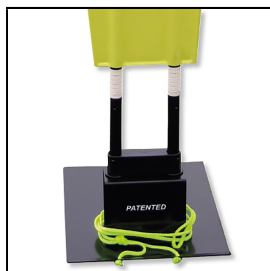

Produktinformationsblatt

Standfuss Freistoss Dummy Pro Soft

Der praktische Standfuss für alle Liski® Freistoss Dummies egal ob mit einer Stahlspitze oder mehreren. Durch das einfache Einstecken halten die Dummies perfekt in der Vorrichtung und können so auch auf Kunstrasen, in der Halle oder auf dem Hartplatz eingesetzt werden.

Die am Standfuss befestigte Schnur ermöglicht ein leichtes Umstellen während der Trainingseinheiten. Zudem ist die Vorderseite des leicht gewölbt, damit beim Ziehen der Untergrund nicht beschädigt wird.

Masse: 50 x 40 x 20 cm

Gewicht: ca. 7 kg

Material: Verzinktes Eisen, schwarz lackiert

Lieferung ohne Freistoss-Dummy

Kombinierbar mit: BASIC F3739, PRO SOFT F3740, PRO PLASTIC F3767

Artikelnummer: F3741

Zubehör zum Artikel