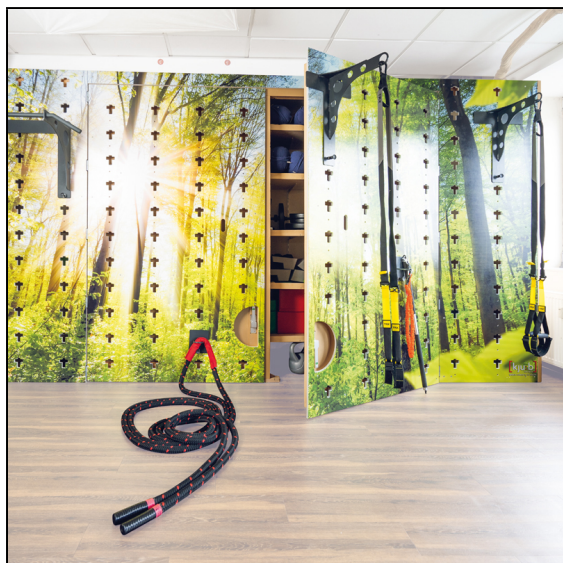

Produktinformationsblatt

Aufpreis Tür für Multifunktionswand

Hinter den Multifunktionswänden können wir Schränke und Regalböden einbauen. Die Türen werden in die Trainingswand integriert, sodass der vorhandene Platz multifunktional genutzt wird.

Artikelnummer: 064050