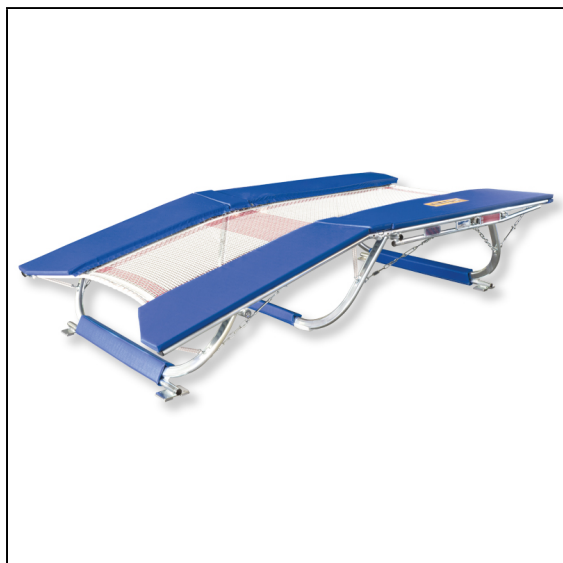

Wiba Sport AG
Spahau 1 • 6014 Luzern
Telefon 041 250 80 80
info@wiba-sport.ch
www.wiba-sport.ch

Produktinformationsblatt

DOPPEL-MINISTRAMP ULTIMATE 6X6

Das Ultimate DMT 6x6 ist der Nachfolger des Doppel-Minitramp 190 und ist mit dem weltweit einzigartigen 6x6 mm Hochleistungssprungtuch ausgestattet. Das Ultimate DMT 6x6 bietet durch die optimierte Federaufhängung noch mehr Leistung und Langlebigkeit.

98 Stahlfedern + 8 verstärkte Eckfedern galvanisch verzinkt.

Sprungtuch aus 6x6 mm breiten, geflochtenen Nylonbändern
Masse: 292 x 92 cm

Rahmenpolster-Ganzabdeckung.

Schaumstärke: 32 mm.