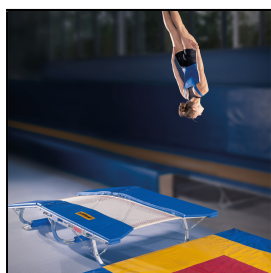

### DOPPEL-MINISTRAMP ULTIMATE 6X6

Das Ultimate DMT 6x6 ist der Nachfolger des Doppel-Minitramp 190 und ist mit dem weltweit einzigartigen 6x6 mm Hochleistungssprungtuch ausgestattet. Das Ultimate DMT 6x6 bietet durch die optimierte Federaufhängung noch mehr Leistung und Langlebigkeit.

98 Stahlfedern + 8 verstärkte Eckfedern galvanisch verzinkt.

Sprungtuch aus 6x6 mm breiten, geflochtenen Nylonbändern  
Masse: 292 x 92 cm

Rahmenpolster-Ganzabdeckung.

Schaumstärke: 32 mm.

**Artikelnummer: 01935**