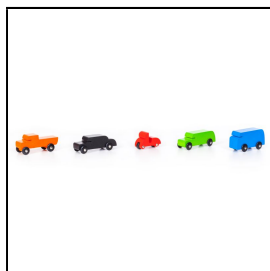

Wiba Sport AG
Spahau 1 • 6014 Luzern
Telefon 041 250 80 80
info@wiba-sport.ch
www.wiba-sport.ch

Produktinformationsblatt

SINA-Mobile, Sortierung 2

Inhalt: 5 verschiedene SINA®-Mobile aus Buchenholz

Limousine: ca. 9 x 3 x 3 cm

Pick-Up: ca. 8,5 x 3,5 x 3 cm

Motorrad: ca. 5,5 x 3,5 x 2,5 cm

Kombi: ca. 9 x 3 x 3 cm

Bus: ca. 8 x 4 x 3 cm

Die Fahrzeuge sind kompatibel mit allen gängigen Holzschienensystemen.

Besonders zu empfehlen auch in Kombination mit „Mein kleiner Bauernhof“.

Artikelnummer: 04000700

Zubehör zum Artikel