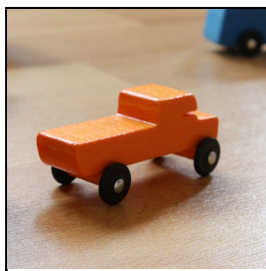

### SINA-Mobile, Sortierung 2

Inhalt: 5 verschiedene SINA®-Mobile aus Buchenholz

Limousine: ca. 9 x 3 x 3 cm

Pick-Up: ca. 8,5 x 3,5 x 3 cm

Motorrad: ca. 5,5 x 3,5 x 2,5 cm

Kombi: ca. 9 x 3 x 3 cm

Bus: ca. 8 x 4 x 3 cm

Die Fahrzeuge sind kompatibel mit allen gängigen Holzschienensystemen.

Besonders zu empfehlen auch in Kombination mit „Mein kleiner Bauernhof“.

**Artikelnummer: 04000700**