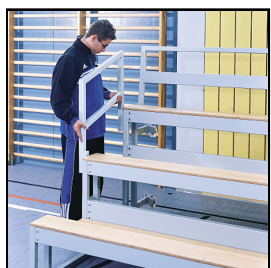

Produktinformationsblatt

Tribünenset MOBILISSIMA

Die mobilissima ist unbegrenzt einsetzbar, aussen wie innen und bei jeder Veranstaltung. In Null-Komma-Nichts stehen 50 Sitzplätze zur Verfügung! Durch Aneinanderfügen beliebig vieler Sets können Sie die Zahl der Plätze ganz nach Wunsch erhöhen. Ein Vorteil für sich ist der geringe Stauraum. Durch ein besonderes Fahrsystem lassen sich die einzelnen Tribünenteile ineinander fahren. Damit benötigt das komplette Set zur Lagerung nur ca. 4 qm Bodenfläche. Die Montage ist problemlos und einfach. Der Bausatz enthält alles, was zum Zusammenbau erforderlich ist.

Artikelnummer: 21800