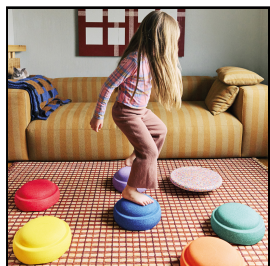

Produktinformationsblatt

Stapelstein® Rainbow Set Classic, 7er-Set

Das Stapelstein® Rainbow Set classic ist das ideale Stapelstein® Set für den Start, um ein kunterbuntes Bewegungsabenteuer zu ermöglichen. Das Stapelstein® Rainbow Set classic vereint die sechs harmonischen Farben des Regenbogens mit dem kunterbunten Stapelstein® Board confetti classic. Die Kombination bietet unendliche Spielmöglichkeiten für Kinder verschiedener Altersstufen.

Dieses sichere Stapelspielzeug ist keine Gefahr für Kinder, da es keine spitzen Ecken hat, wasser-, speichelfest sowie UV-beständig ist. Der Stapelstein® wurde aus ressourcenschonendem EPP (expandiertem Polypropylen) in Deutschland hergestellt und kann mit allen anderen Stapelstein® Produkten kombiniert werden.

Masse Board: Ø 35,5 x 8,4 cm

Gewicht Stapelstein: 180 g

Gewicht Board: 268 g

Max. Belastung Stapelstein: 180 kg

Max. Belastung Board: 120 kg

Farben: Regenbogenfarben

Material: Expandiertes Polypropylen (EPP)

Keine spitzen Ecken, wasser-, speichelfest und UV-beständig
Wasserfest (keine Schwimmhilfe)

Ohne Weichmacher und 100 % recycelbar

Mit allen Stapelstein® Produkten kombinierbar

Artikelnummer: G2301

Zubehör zum Artikel